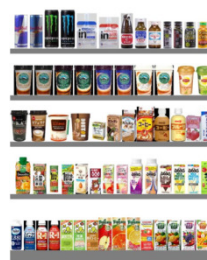

※1 決済取り扱いブランド

◆展開エリア

ポプラ広島平野町店を中心に半径10km圏内から開始し順次拡大予定です。

◆展開イメージ

※お店の規模にあわせて、「おむすび」「お弁当」「冷蔵品」「冷凍品」も対応可能です。

<冷蔵品>

<冷凍品>