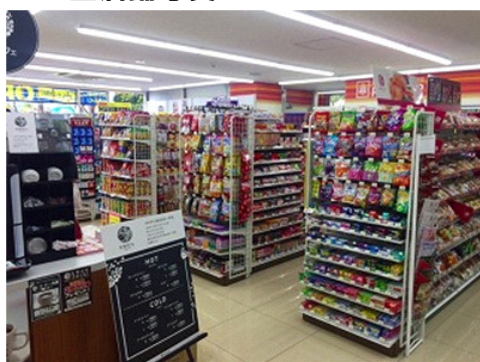

株式会社 ポプラ

2017年12月1日

「ポプラ 松江ニューアーバンホテル店」 開店のお知らせ

株式会社ポプラ（本社：広島県広島市、代表取締役：目黒真司）は、松江ニューアーバンホテル（所在地：島根県松江市）内に、「ポプラ 松江ニューアーバンホテル店」を2017年12月1日（金）にオープンいたしました。

松江ニューアーバンホテルは、日本の夕日百選にも登録された宍道湖畔に建つホテルで、松江の観光スポットにも近い好立地に位置しています。また、宍道湖を一望できる温泉大浴場完備で、ゆったり温泉に浸かりながら、空が茜色に変わる頃から始まる湖上の「夕日ショー」を眺めることができる絶景スポットでもあります。地元食材を使った朝食バイキングが好評で、日本だけではなく諸外国の観光客にも多く利用されているホテルです。

「ポプラ 松江ニューアーバンホテル店」は、お客様が便利にご利用できるお店づくりにこだわり、山陰地区で厳選した地元名産のお土産物をご用意しました。また、インバウンド需要に対応した、免税対応やこだわりの日本土産やおしゃれな雑貨、そして旅先で必要な日用品をご用意いたしました。ホテルを利用される方々の様々なニーズに合わせた豊富な品揃えとサービスで、満足度の高いコンビニエンスショップとして皆様をお待ちしております。

ポプラでは、今後もあらゆるお客様の利便性向上に努めるために、全国の様々な立地への出店を推進し、多様な店舗展開を実現してまいります。

■店舗の概要

店舗名	ポプラ 松江ニューアーバンホテル店
所在地	島根県松江市西茶町40-1
開店日時	2017年12月1日（金曜日） AM 6:00
営業時間	18時間営業（6:00~0:00） 年中無休

■店舗写真

Japan.
Shopping!