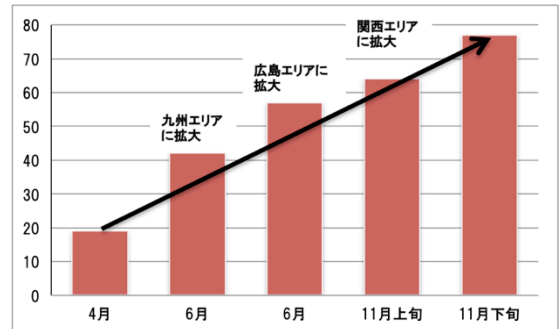

**【「楽天チェック」と「Rポイントカード」で更にお得に】**

「楽天チェック」は、楽天経済圏の来店ポイントアプリです。お買い物の際に、アプリ内に表示される店舗に行き、指定エリアでチェックボタンを押すだけで、お客様のスマートフォンに楽天スーパーポイントが貯まります。「ポプラ」への来店では**楽天スーパーポイントが10ポイント**貯まります。ポイントカードなどの提示は必要ないため、スマートフォンを持っていれば、急なお買い物でも楽天スーパーポイントを貯めることができるのも特徴です。貯まった楽天スーパーポイントは、「楽天市場」や「楽天トラベル」など楽天グループにおける40以上のサービス内のほぼ全てのお買い物に使用することができます。また、2014年10月にサービスを開始した「楽天スーパーポイント」の共通ポイントサービス「Rポイントカード」を利用することで、**「楽天チェック」で貯まったポイントを、1ポイント1円相当として「ポプラ」店内でのお買い物に利用できます。**

**【広島、九州、関西、そして関東「ポプラ」と店舗数を4倍に拡大】**

ポプラは、今年4月に「楽天チェック」サービスを関東エリアの「生活彩家」一部店舗にて導入しました。その後、九州・広島・関西への導入拡大を経て、このたび関東エリアの「ポプラ」一部店舗での導入を決定しました。

なお、今回の導入により「楽天チェック」が利用できる店舗は、4月から比較し4倍に増加しました。「楽天チェック」がお客様の来店のきっかけ、理由になることを期待しています。