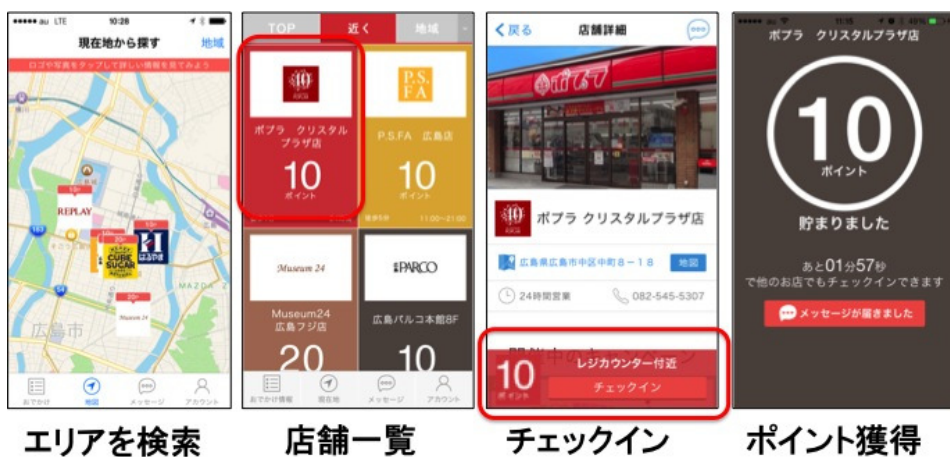

**福岡の来店ポイントアプリ「楽天チェック」加盟店は 100 店舗に
コンビニエンスストアチェーン「ポプラ」が
「楽天チェック」サービスを九州エリアに導入拡大
～ 8月26日より「楽天チェック」開始を記念したキャンペーンを実施 ～**

株式会社ポプラ(本社:広島県広島市、代表取締役社長:目黒真司、以下「ポプラ」)は、8月26日(火)より、福岡県のポプラ 15 店舗で、楽天株式会社の子会社である株式会社スポットライト(本社:東京都渋谷区、代表取締役:柴田陽)がサービスを行う来店促進サービスアプリ「楽天チェック」に参加いたします。

【ポプラ九州エリア導入により、福岡の楽天チェック利用可能店舗が 100 店舗に】

「楽天チェック」は、お店に立ち寄ってアプリを起動するだけで楽天スーパーポイントが貯まる来店ポイントサービスです。お買い物の際、アプリ内に表示される「ポプラ」店舗に行き、指定エリアでチェックボタンを押すだけでお客様のスマートフォンに**楽天スーパーポイントが 10 ポイント**貯まります。ポイントカードなどの提示は必要ないため、スマートフォンを持っていれば、急なお買い物でも楽天スーパーポイントを貯めることができるのも特徴です。

ポプラでは関東 18 店舗・広島 23 店舗で「楽天チェック」を導入してまいりましたが、このたび**九州エリアでの更なるサービス導入を決定**いたしました。

また、今回のポプラ九州導入により**福岡では 100 店舗**で「楽天チェック」をご利用いただけるようになりました。

【ポプラ特別キャンペーン】

九州エリア「楽天チェック」導入を記念したキャンペーンを実施いたします。

- キャンペーン期間:2014年8月26日(火)～8月31日(日)
- キャンペーン概要:「楽天チェック」をダウンロードし、期間中初めてポプラ店頭でチェックインした方に 100 ポイントをプレゼントします。
- キャンペーン対象店舗:福岡県のポプラ 15 店舗