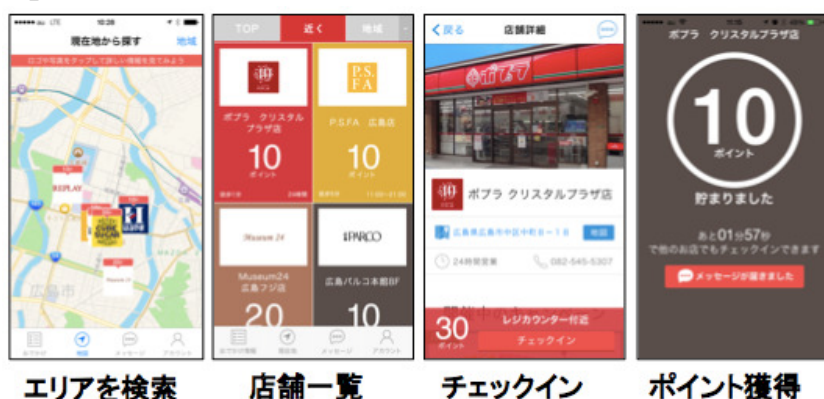

## 「楽天チェック」サービス導入のお知らせ

株式会社ポプラ(本社:広島県広島市、代表取締役社長:目黒真司)は、6月18日(水曜日)より、広島市および近郊のポプラ 23 店舗で、楽天株式会社(本社:東京都品川区、代表取締役会長兼社長:三木谷浩史、以下「楽天」)のグループ会社である株式会社スポットライト(本社:東京都渋谷区、代表取締役:柴田陽)がサービスを行う来店促進サービスアプリ「楽天チェック」に参加いたします。

「楽天チェック」は、お店に立ち寄るだけで「楽天スーパーポイント」が貯まる iPhone/Android 対応の無料アプリです。アプリ内に表示されるポプラに行き、指定エリアでチェックボタンを押すだけで「楽天スーパーポイント」が貯まります。

ポプラでは4月より関東エリアの生活彩家 19 店舗で「楽天チェック」を導入してまいりましたが、このたび本社所在地の広島地域でのサービス導入を決定いたしました。

### 【ポプラ特別キャンペーン】

広島エリア「楽天チェック」導入を記念したキャンペーンを実施いたします。

- キャンペーン期間:2014年6月18日(水曜日)~6月30日(月曜日)
- キャンペーン概要:期間中、「楽天チェック」をダウンロードし、ポプラ店頭で配布されるチラシに記載の招待コードを入力すると、100ポイントをプレゼントします。
- キャンペーン対象店舗:広島市、廿日市市のポプラ 23 店舗