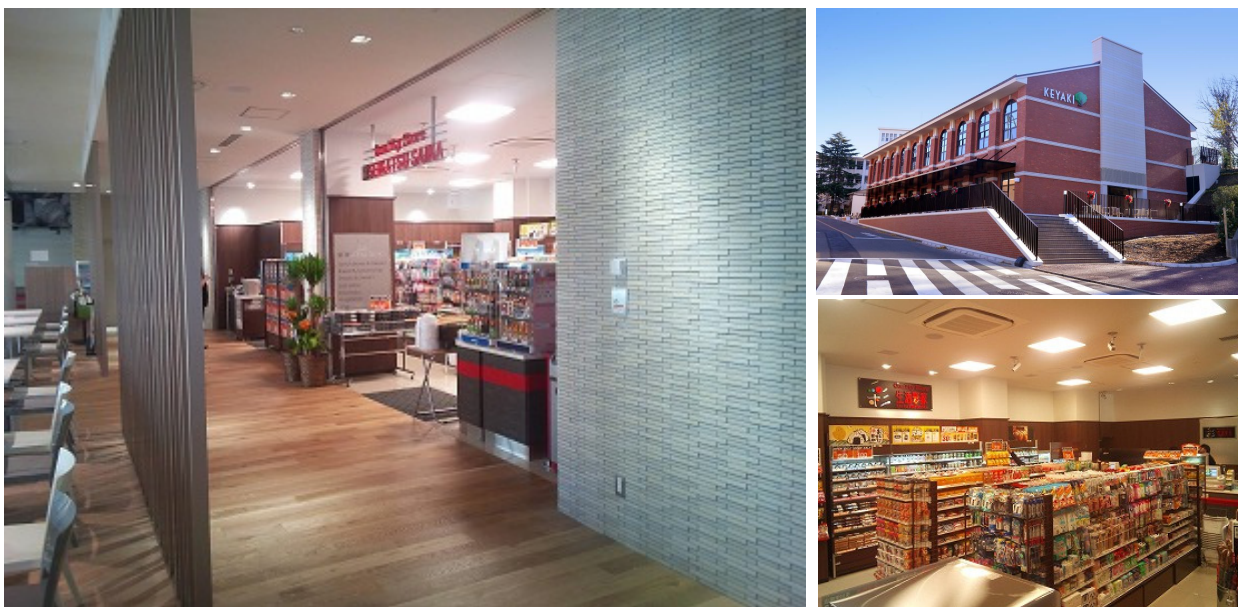

株式会社 ポプラ
2012年12月13日

『生活彩家 玉川学園店』開店のお知らせ

株式会社ポプラ（本社：広島県広島市、代表取締役社長：目黒真司）は、2012年12月13日（木）に玉川学園（所在地:東京都町田市）内に『生活彩家 玉川学園店』を開店いたしました。

「生活彩家 玉川学園店」は、玉川学園内に新たに建設された新食堂「KEYAKI」の1階に位置し、洗練された建物のイメージにあわせて、落ち着いた雰囲気の店内となっています。建物内のカフェやレストランと共にくつろぎの場所として提供できるよう、立地ニーズに合わせた品揃えで学生や教職員の皆様をお迎えします。

同店は、弁当・おむすび・サンドイッチなどの中食商品や飲料・菓子・日用雑貨、コピー機やATM、公共料金の代行収納などのサービス機能も含めた、街中の生活彩家店舗と同様の品揃えを基本としております。また、「チキン竜田揚げ」や「ハッシュドポテト」などの揚げたて商品もお楽しみいただけます。

ポプラでは、これからも同店のような大学内の店舗など様々な立地への出店を推進してまいります。

【 店舗の概要 】

店舗名	生活彩家 玉川学園店
所在地	東京都町田市玉川学園6-1-1 KEYAKI 1階
開店日時	2012年12月13日（木曜日）AM12:00
店舗面積	77㎡
営業時間	7:30~21:00 店休日：土日祝日、学園の一斉休講日は休業