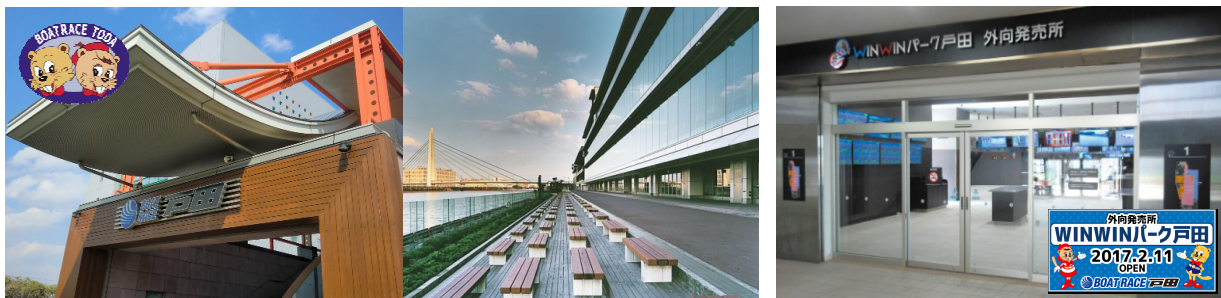

## 「ポプラ pal WINWINパーク戸田店」開店のお知らせ

株式会社ポプラ(本社:広島県広島市、代表取締役:目黒真司)は、埼玉県戸田市に「ポプラ pal WINWINパーク戸田店」を2017年2月11日(土)にオープンいたしました。

「ポプラ pal WINWINパーク戸田店」は、戸田競走場(通称:BOATRACE戸田)の東観覧棟を改修した外向発売所(通称:WINWINパーク戸田)の1階に位置し、施設利用者方にお気軽にご来店いただける店づくりといたしました。

戸田競走場は、戸田漕艇場の西端にあり、1964年の東京オリンピックでボート競技の競技場となりました。施行者は戸田競艇組合と、埼玉県都市競艇組合です。

また、「WINWINパーク戸田」は、1日最大8レース場96レースを発売し、年間約250日営業をいたします。ネーミングは、ファン公募で決まり、由来はマスコットのウインビー、ウインクの頭文字であるWINと近隣に戸田公園があることから公園の英語であるPARKからとったものです。なお、「WINWINパーク戸田」は、レース場東観覧棟内に設置、入場は無料となっております。