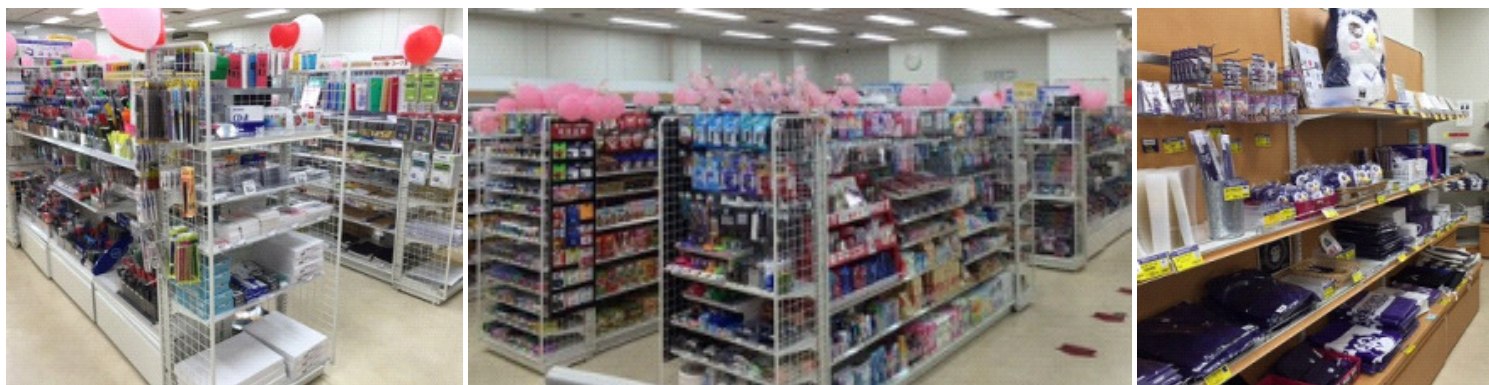

「明大マート駿河台店」は、大学特化型の新業態を目指し、学生の利用動向を調査・分析し、そのデータをもとに大学・教職員を含め長期間に亘る協議の結果、「明大オリジナル」の新店舗として、このたびオープンいたしました。

コンビニエンスストアの便利なサービスや豊富な品揃えを活かしながら、駿河台キャンパスに在籍の学生に特化した商品集積、価格政策に加え、女子学生向けの豊富な品揃え、陳列棚の配置等工夫した売り場づくりとなっております。

更に、大学オリジナル商品や学用品等を取り揃えるとともに、キャンパスライフ情報をより知って頂くためのアプリ（明サポコネクト）の活用や学事日程や行動に連動し、利便性に加え、学生生活をサポートする店舗フォーマットとなっております。

同店では、ポプラグループと同じサービス（料金収納・Rポイントカード等）も利用できます。

ポプラでは、これからも同店のような大学内の店舗やホテル・病院など様々な立地への出店を推進してまいります。

### ■店舗写真