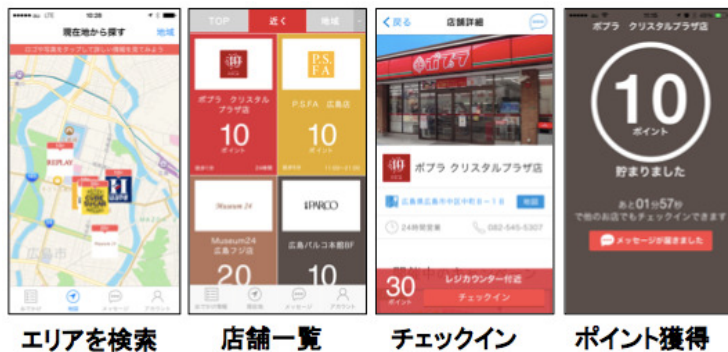

従来のインスタアプロモーションでは、全てのお客様に同一のメッセージを発信する形でしたが、「楽天チェック」によるインスタア広告では、チェックインによりお客様が必ず店内にいるという特性を活用し、顧客ごとに個別の内容を発信することができるため、例えば30代の男性にのみ缶コーヒーのクーポンを発行するなど、パーソナライズされた広告表示やクーポン提供を可能にしたサービスです。

ポプラでは楽天グループのO2Oプラットフォームを活用し、お客様の嗜好性に応じた販促活動を展開していきます。

■現時点での参加企業及び商品名

メーカー名	商品名	
コカ・コーラ	爽健美茶	300ml
アサヒ飲料	食事と一緒に十六茶W	500ml
麒麟ビバレッジ	トロピカーナ 100%オレンジ	395ml
サントリー	オールフリー	350ml/500ml
UCC	ブラック無糖プレミアムアロマ	375g
伊藤園	充実野菜 緑黄色野菜ミックス	280g
ロッテ	ACUO グリーンミント	14粒

サントリーフーズ	伊右衛門	550ml
宝酒造	直搾り 黄金桃	350ml

※商品などは変更となる可能性がございます。また、一部の店舗では取り扱いの無い場合がございます。

【 楽天チェックとは 】

お店に立ち寄って、アプリを起動するだけで楽天スーパーポイントがたまる、無料の来店ポイントサービスです。お買い物をする際のポイントカードの提示などは必要なく、お客様のスマートフォンにポイントがたまります。貯まったポイントは、楽天のさまざまなサービスで利用できます。

アプリ名	楽天チェック
提供価格	無料
提供場所	App Store/Google Play
ポイント価値	1ポイント=1円相当
対応 OS	iOS 7.0 以降 Android OS 2.3.3 以上
インストール	http://check.rakuten.co.jp/download/