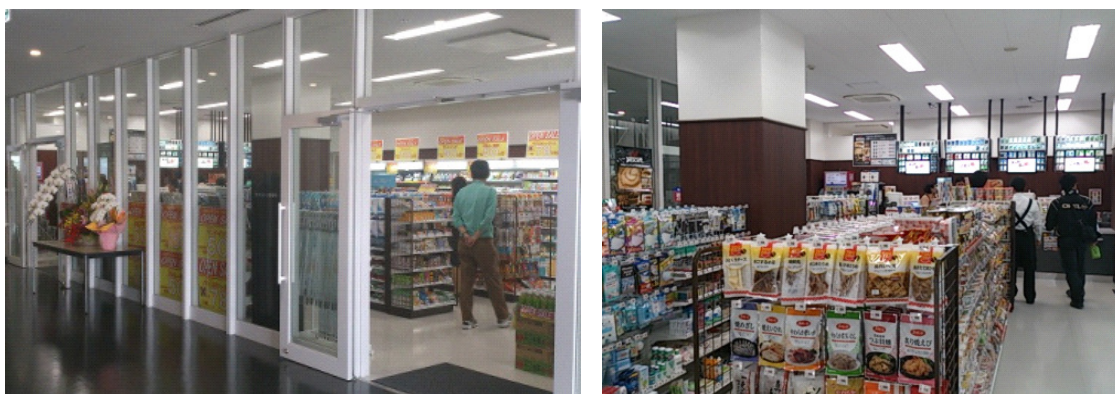

株式会社 ポプラ
2014年5月9日

「生活彩家 安川電機八幡西店」開店のお知らせ

株式会社ポプラは、2014年5月7日(水)に株式会社安川電機 八幡西事業所内に「生活彩家安川電機八幡西店」を開店いたしました。

株式会社安川電機は、1915年創設以来、モータ、インバータ、産業用ロボットを通し、ものづくりとひとづくりを重視し、新たな市場の創造を目指しております。

「生活彩家安川電機八幡西店」は、事業所内で勤務される方々の利便性ならびに福利厚生の上をコンセプトに、工場売店をリニューアルし、コンビニエンスストアとしてオープンしました。通常のコンビニ商品に加え、淹れたてのコーヒーやホットスナック等のファストフードを豊富に取り揃えております。また、ATMの設置や収納代行等のサービスの充実、支払方法も交通系・iD・Edy・WAONなどの電子マネー決済や各種クレジットカードに対応しております。

ポプラでは、これからも同店のような工場内の店舗やホテル内、病院内など様々な立地への出店を通して「利便性向上」や「地域社会への貢献」を推進してまいります。

【 店舗の概要 】

店舗名	生活彩家 安川電機八幡西店
所在地	福岡県北九州市八幡西区黒崎城石2番1号 安川電機内
開店日時	2014年5月7日(水曜日) AM7:30
営業時間	7:30~18:30 休日は、事業所内カレンダーに準じて

※工場内店舗であり、一般のお客様はご利用になれません。

以上