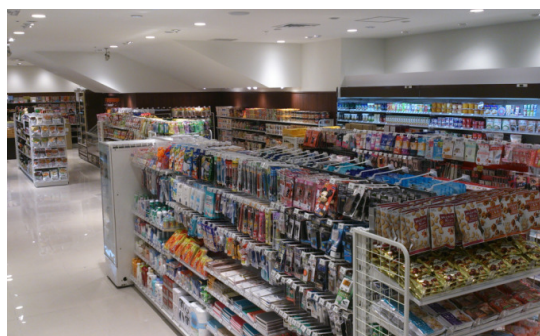

2014年2月28日
株式会社ポプラ

『生活彩家 ヒルトピア店』開店のお知らせ

株式会社ポプラ（本社：広島県広島市、社長：目黒真司）は、「新宿国際ビルディング（所在地：東京都新宿区西新宿）」に「生活彩家 ヒルトピア店」を2014年2月28日（金）に開店いたしました。

◆ コンセプトは『ゆとり・感動・楽しさ』

「新宿国際ビルディング」は「ヒルトン東京」と一体型の複合ビルで、地下1階フロアー「ヒルトピア」は、飲食・物販などの商業施設のあるショッピングアーケードとなっており、各地下鉄駅へのアクセスも便利な環境です。

（東京メトロ「西新宿駅」徒歩4分・都営地下鉄「都庁前」徒歩7分）

このような環境にある「生活彩家 ヒルトピア店」は「ゆとり・感動・楽しさ」をコンセプトとし、ビル就業者の方々、ホテルを利用されるゲストの方々などの様々なニーズに合わせ、お弁当、おにぎりやサンドウィッチはもちろん、携帯しやすいおしゃれなお菓子や雑貨等や、ATMやカラーコピー機の設置など、豊富な品揃えとサービスをご用意しております。

◆ 日常空間（CVS）と非日常空間（高級ホテル・アーバンリゾート）の融合

同店は、ホテルを利用されるゲストに配慮した非日常空間の余韻を崩さぬよう、内装デザインも施設全体との調和を考慮し、洗練された仕様で統一することで、ゆっくりと商品をお選びいただける高級感あふれるくつろぎの空間を演出しております。

また、ホテルを利用されるゲストのニーズに合わせたお土産品なども多数取り揃えております。

ポプラでは、今後ともあらゆるお客様の利便性向上に努めるために、様々な立地への出店を推進してまいります。

【店舗内】